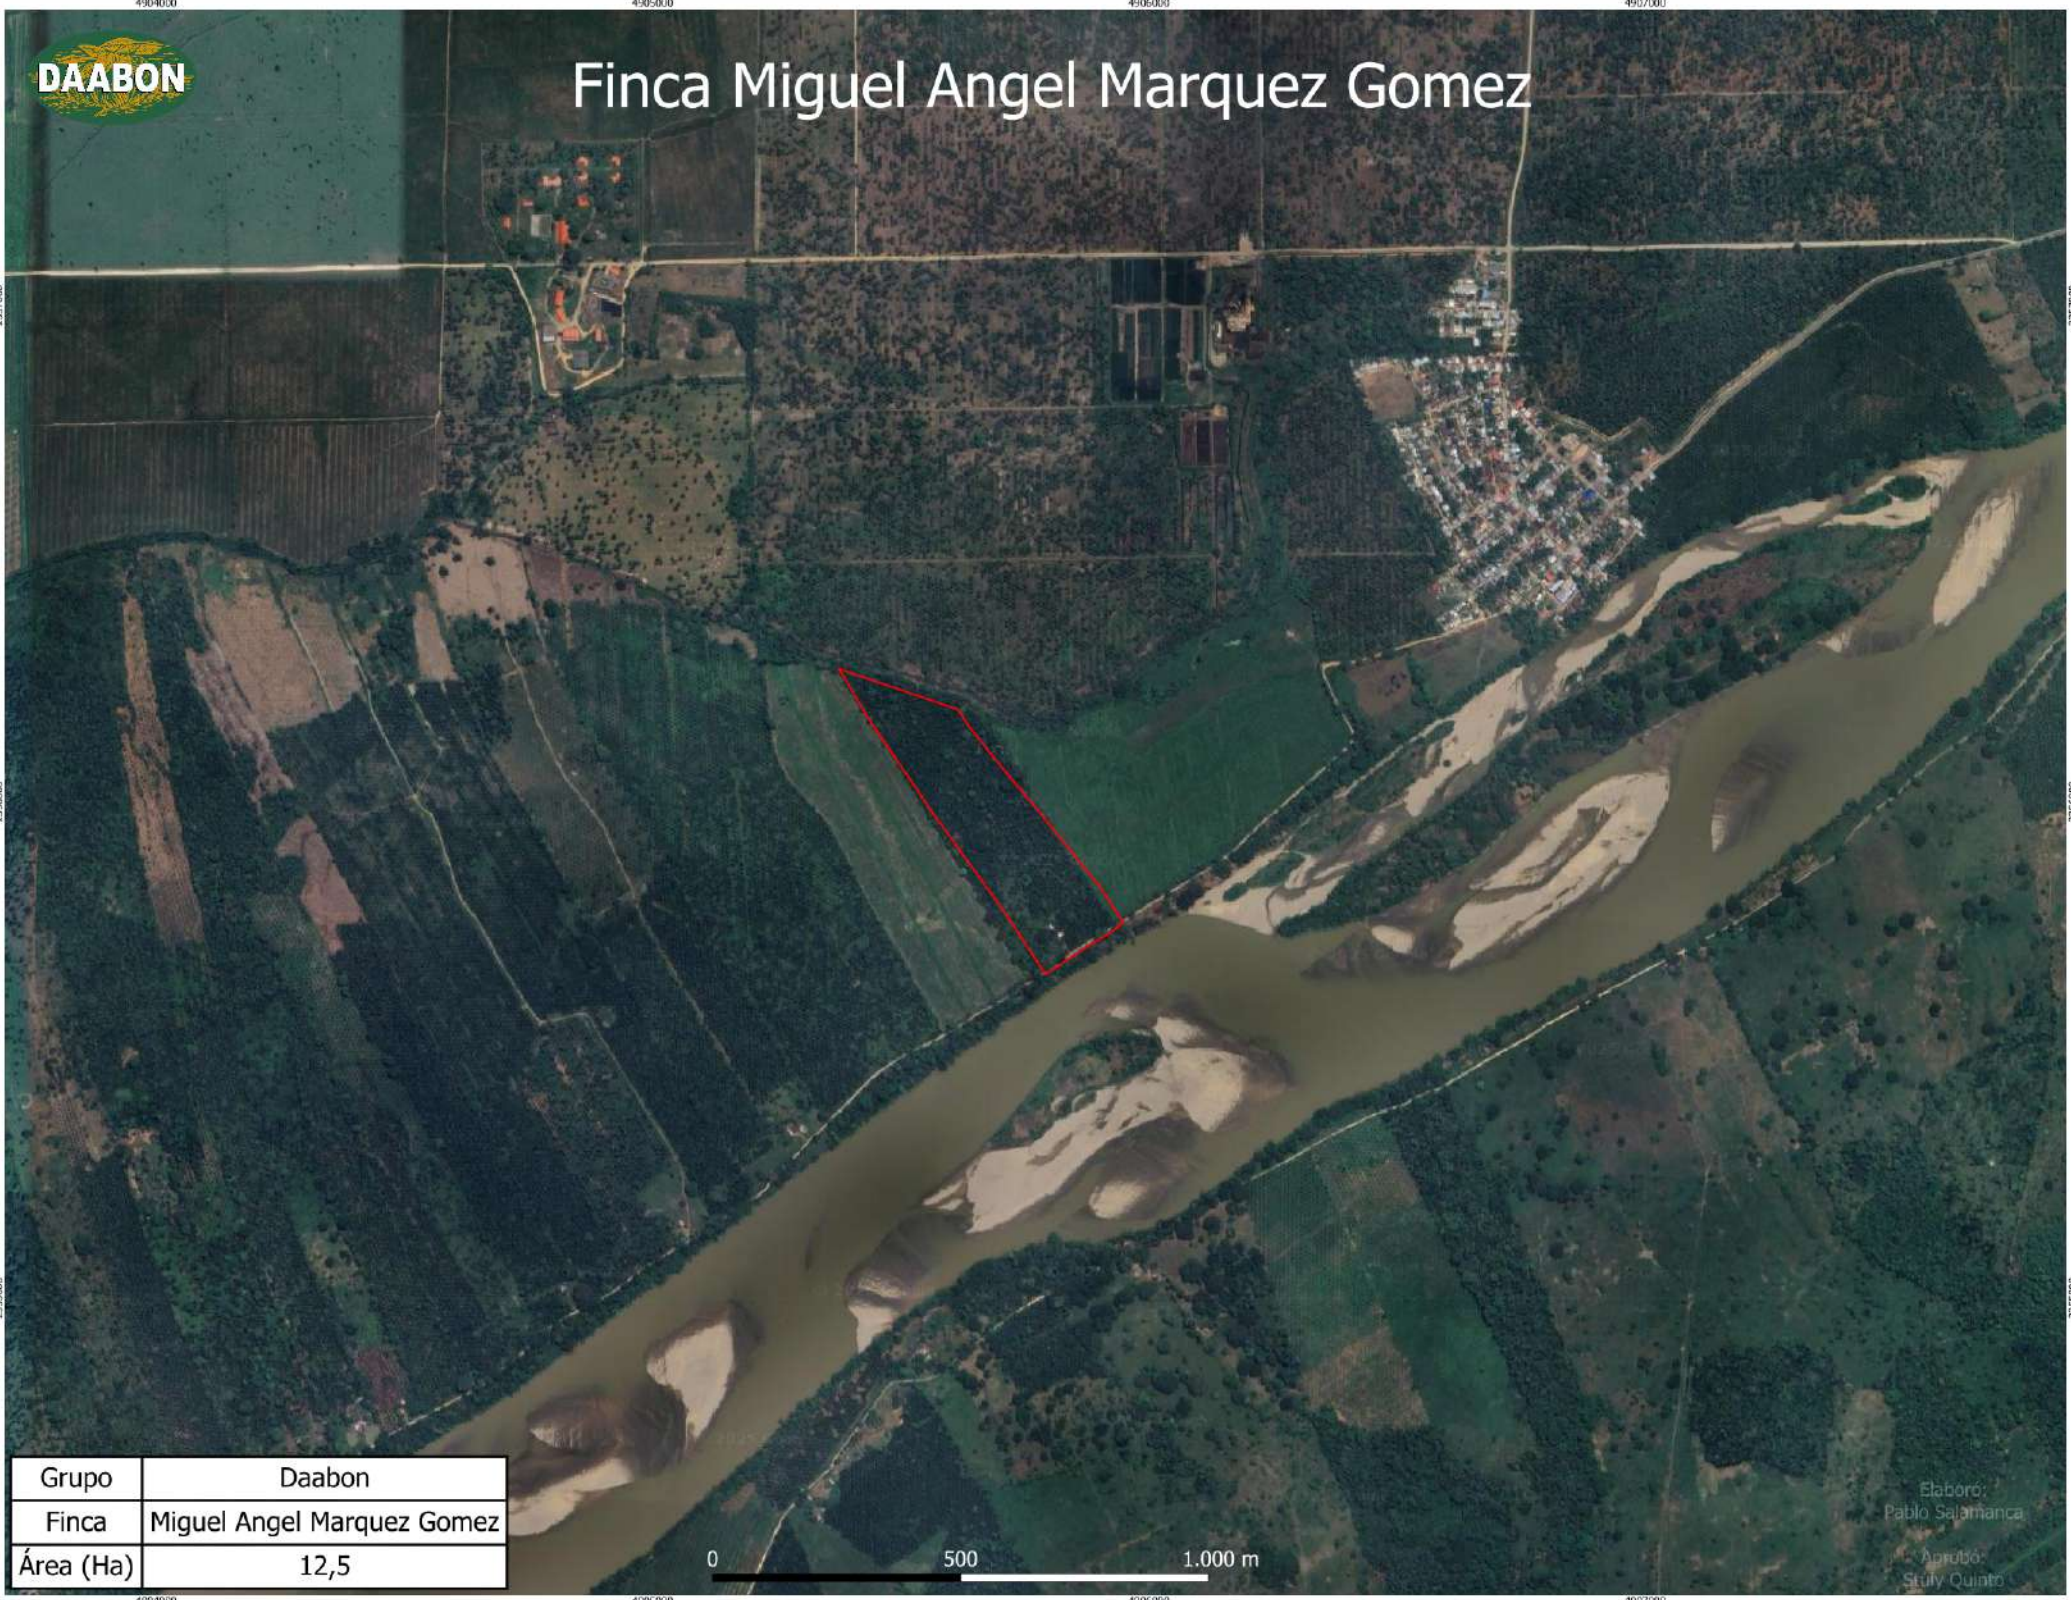

Elaboró:
Pablo Salamanca
Aprobó:
Study Quinto

DAABON

FINCA MENDOZA VARGAS DIOCELINA

Grupo	Daabon
Finca	MENDOZA VARGAS DIOCELINA
Área (Ha)	18

0 500 1.000 m

Elaborado:
Pablo Salamanca
Aprobado:
Stuart Smith

Finca Miguel Angel Marquez Gomez