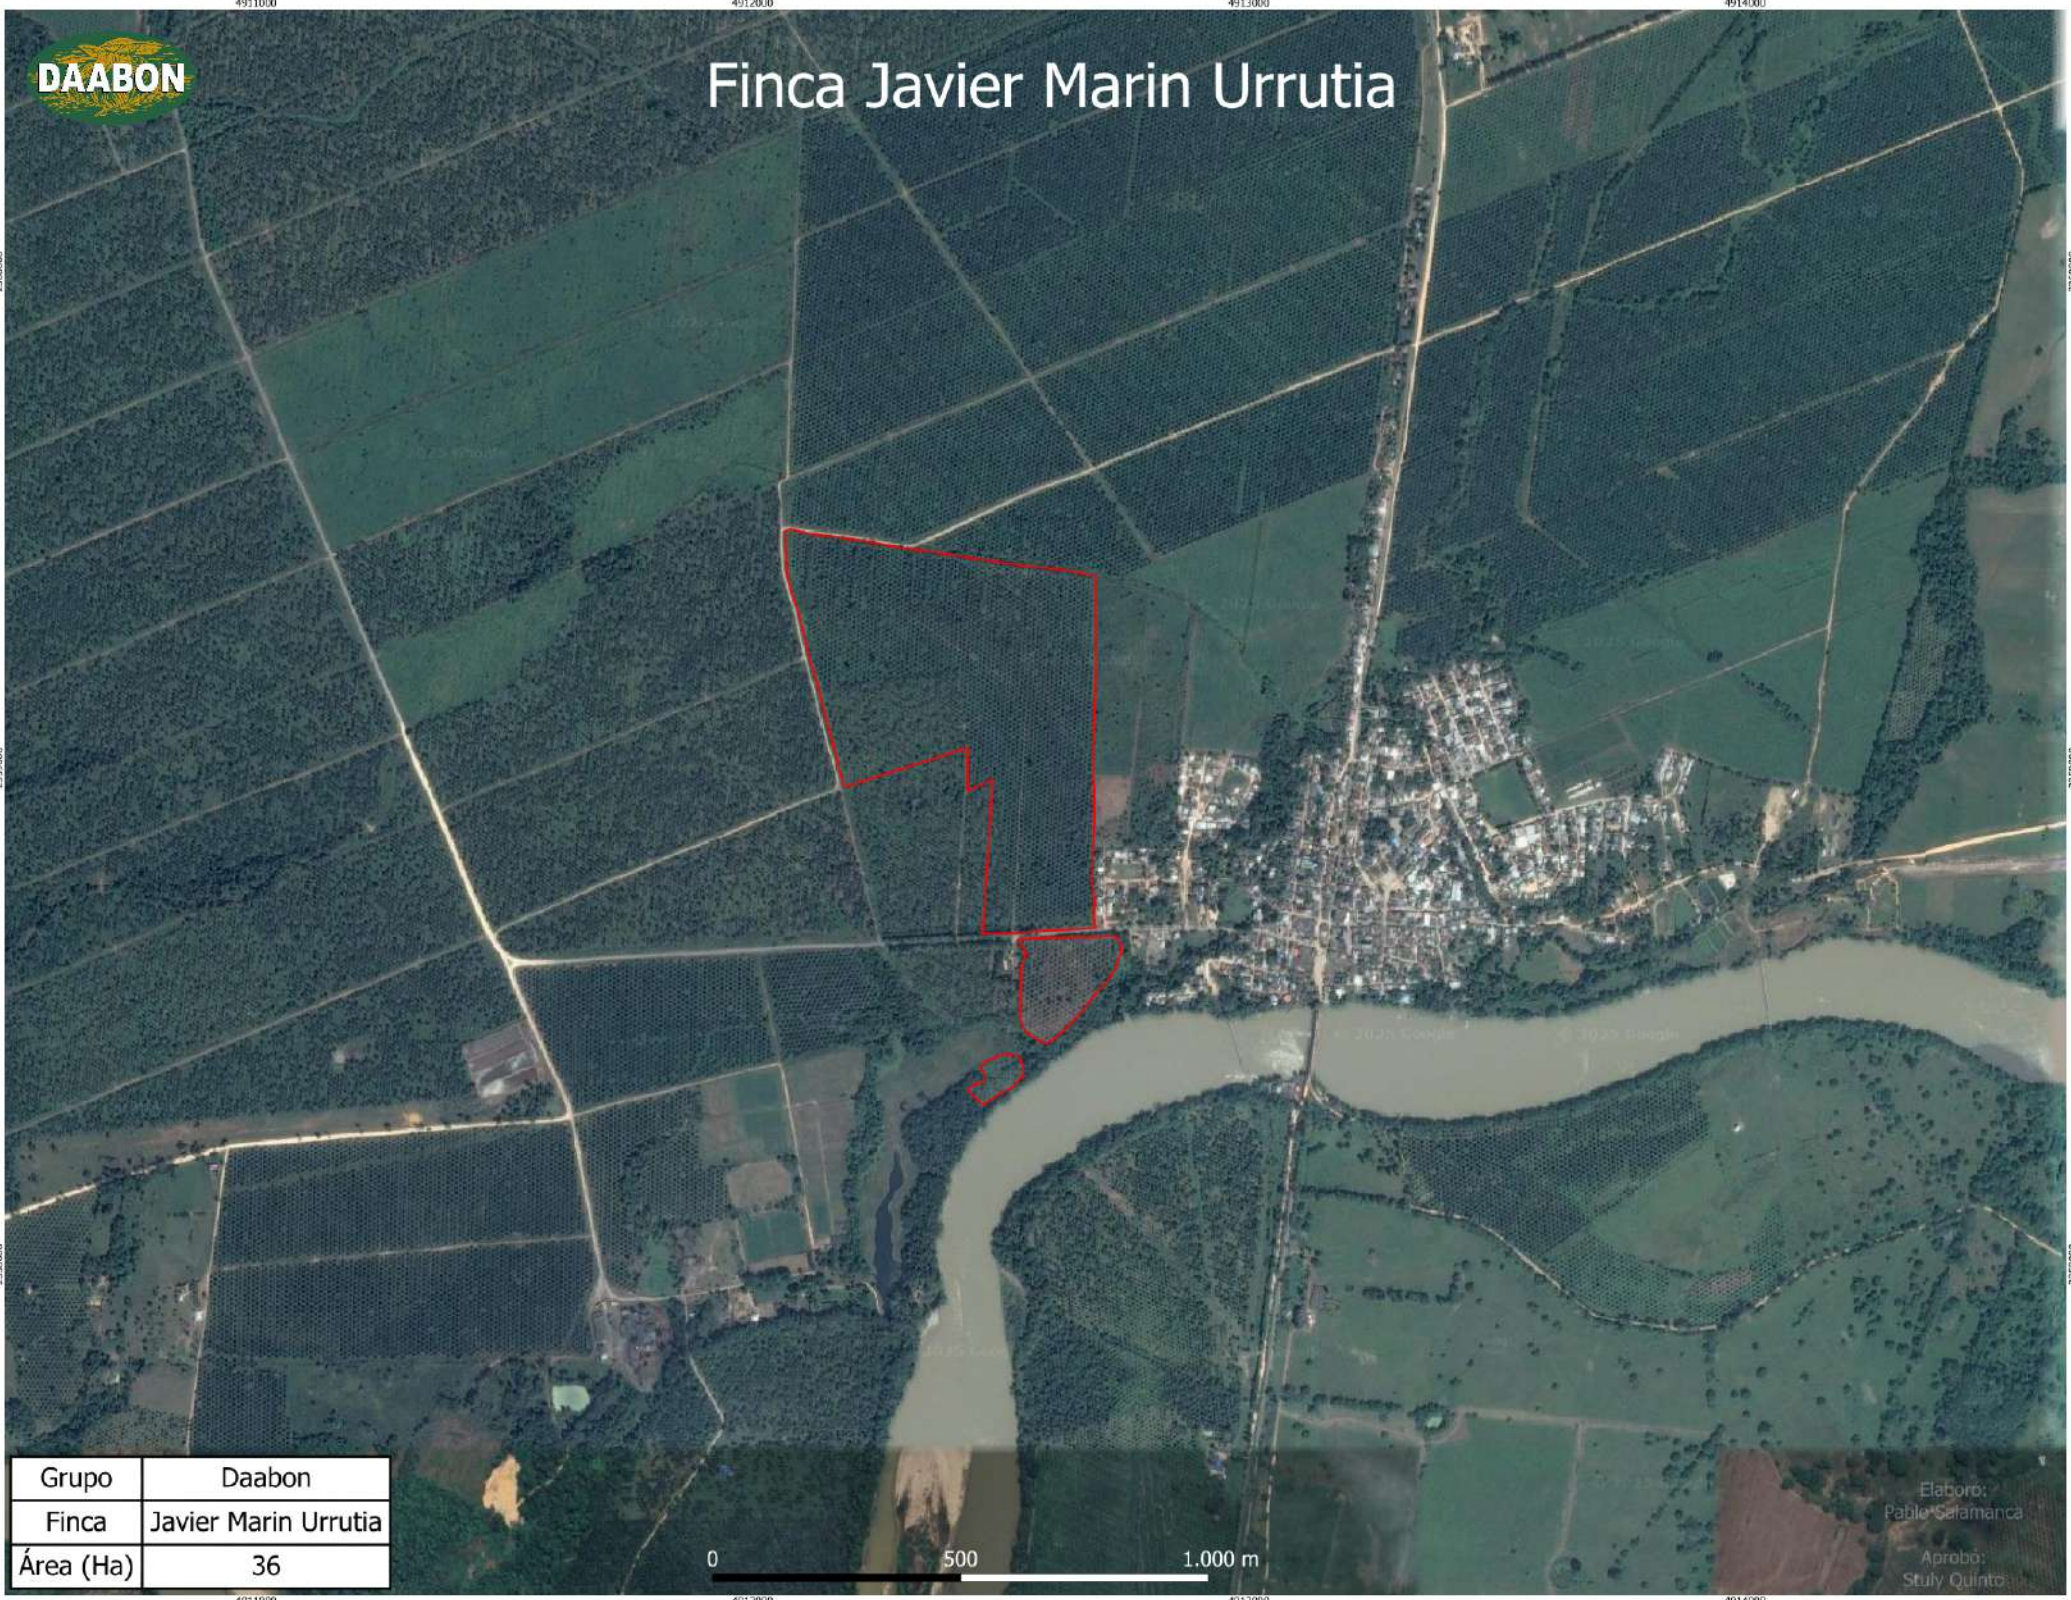

Finca Javier Marin Urrutia

Grupo	Daabon
Finca	Javier Marin Urrutia
Área (Ha)	36

Elaboró:
Pablo Salamanca
Aprobó:
Stuhy Quinto

Finca Jesus Mancipe Carvajal

Grupo	Daabon
Finca	Jesus Mancipe Carvajal
Área (Ha)	4,5