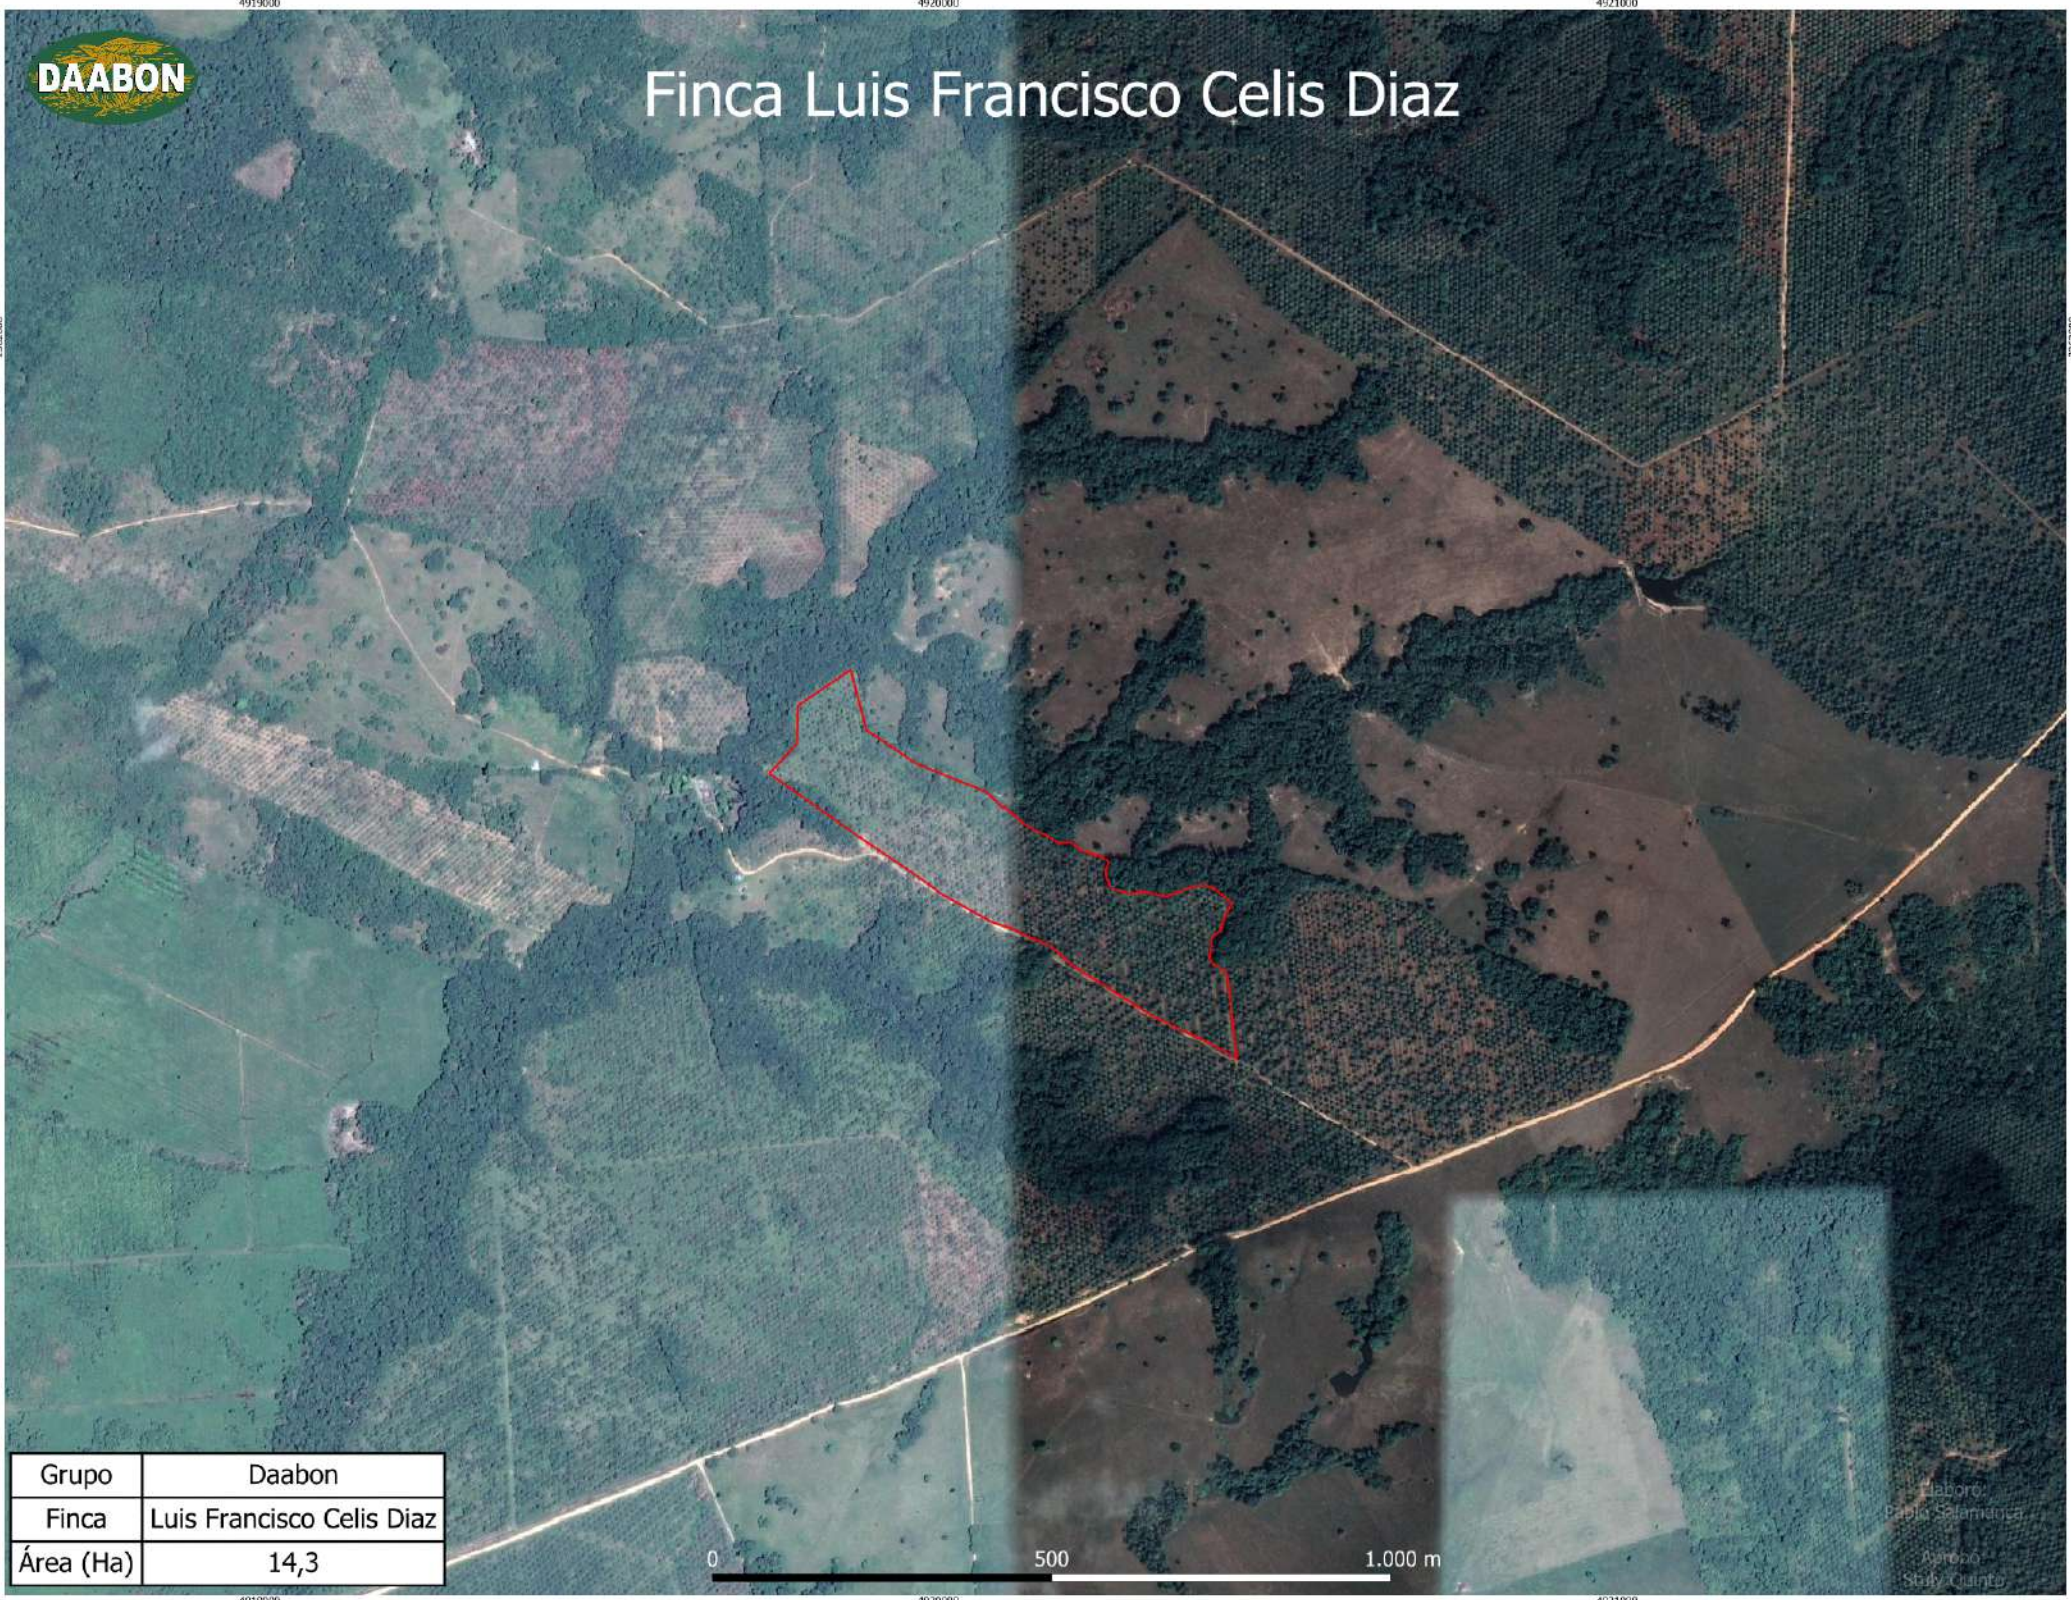

Finca Luis Francisco Celis Diaz

Grupo	Daabon
Finca	Luis Francisco Celis Diaz
Área (Ha)	14,3