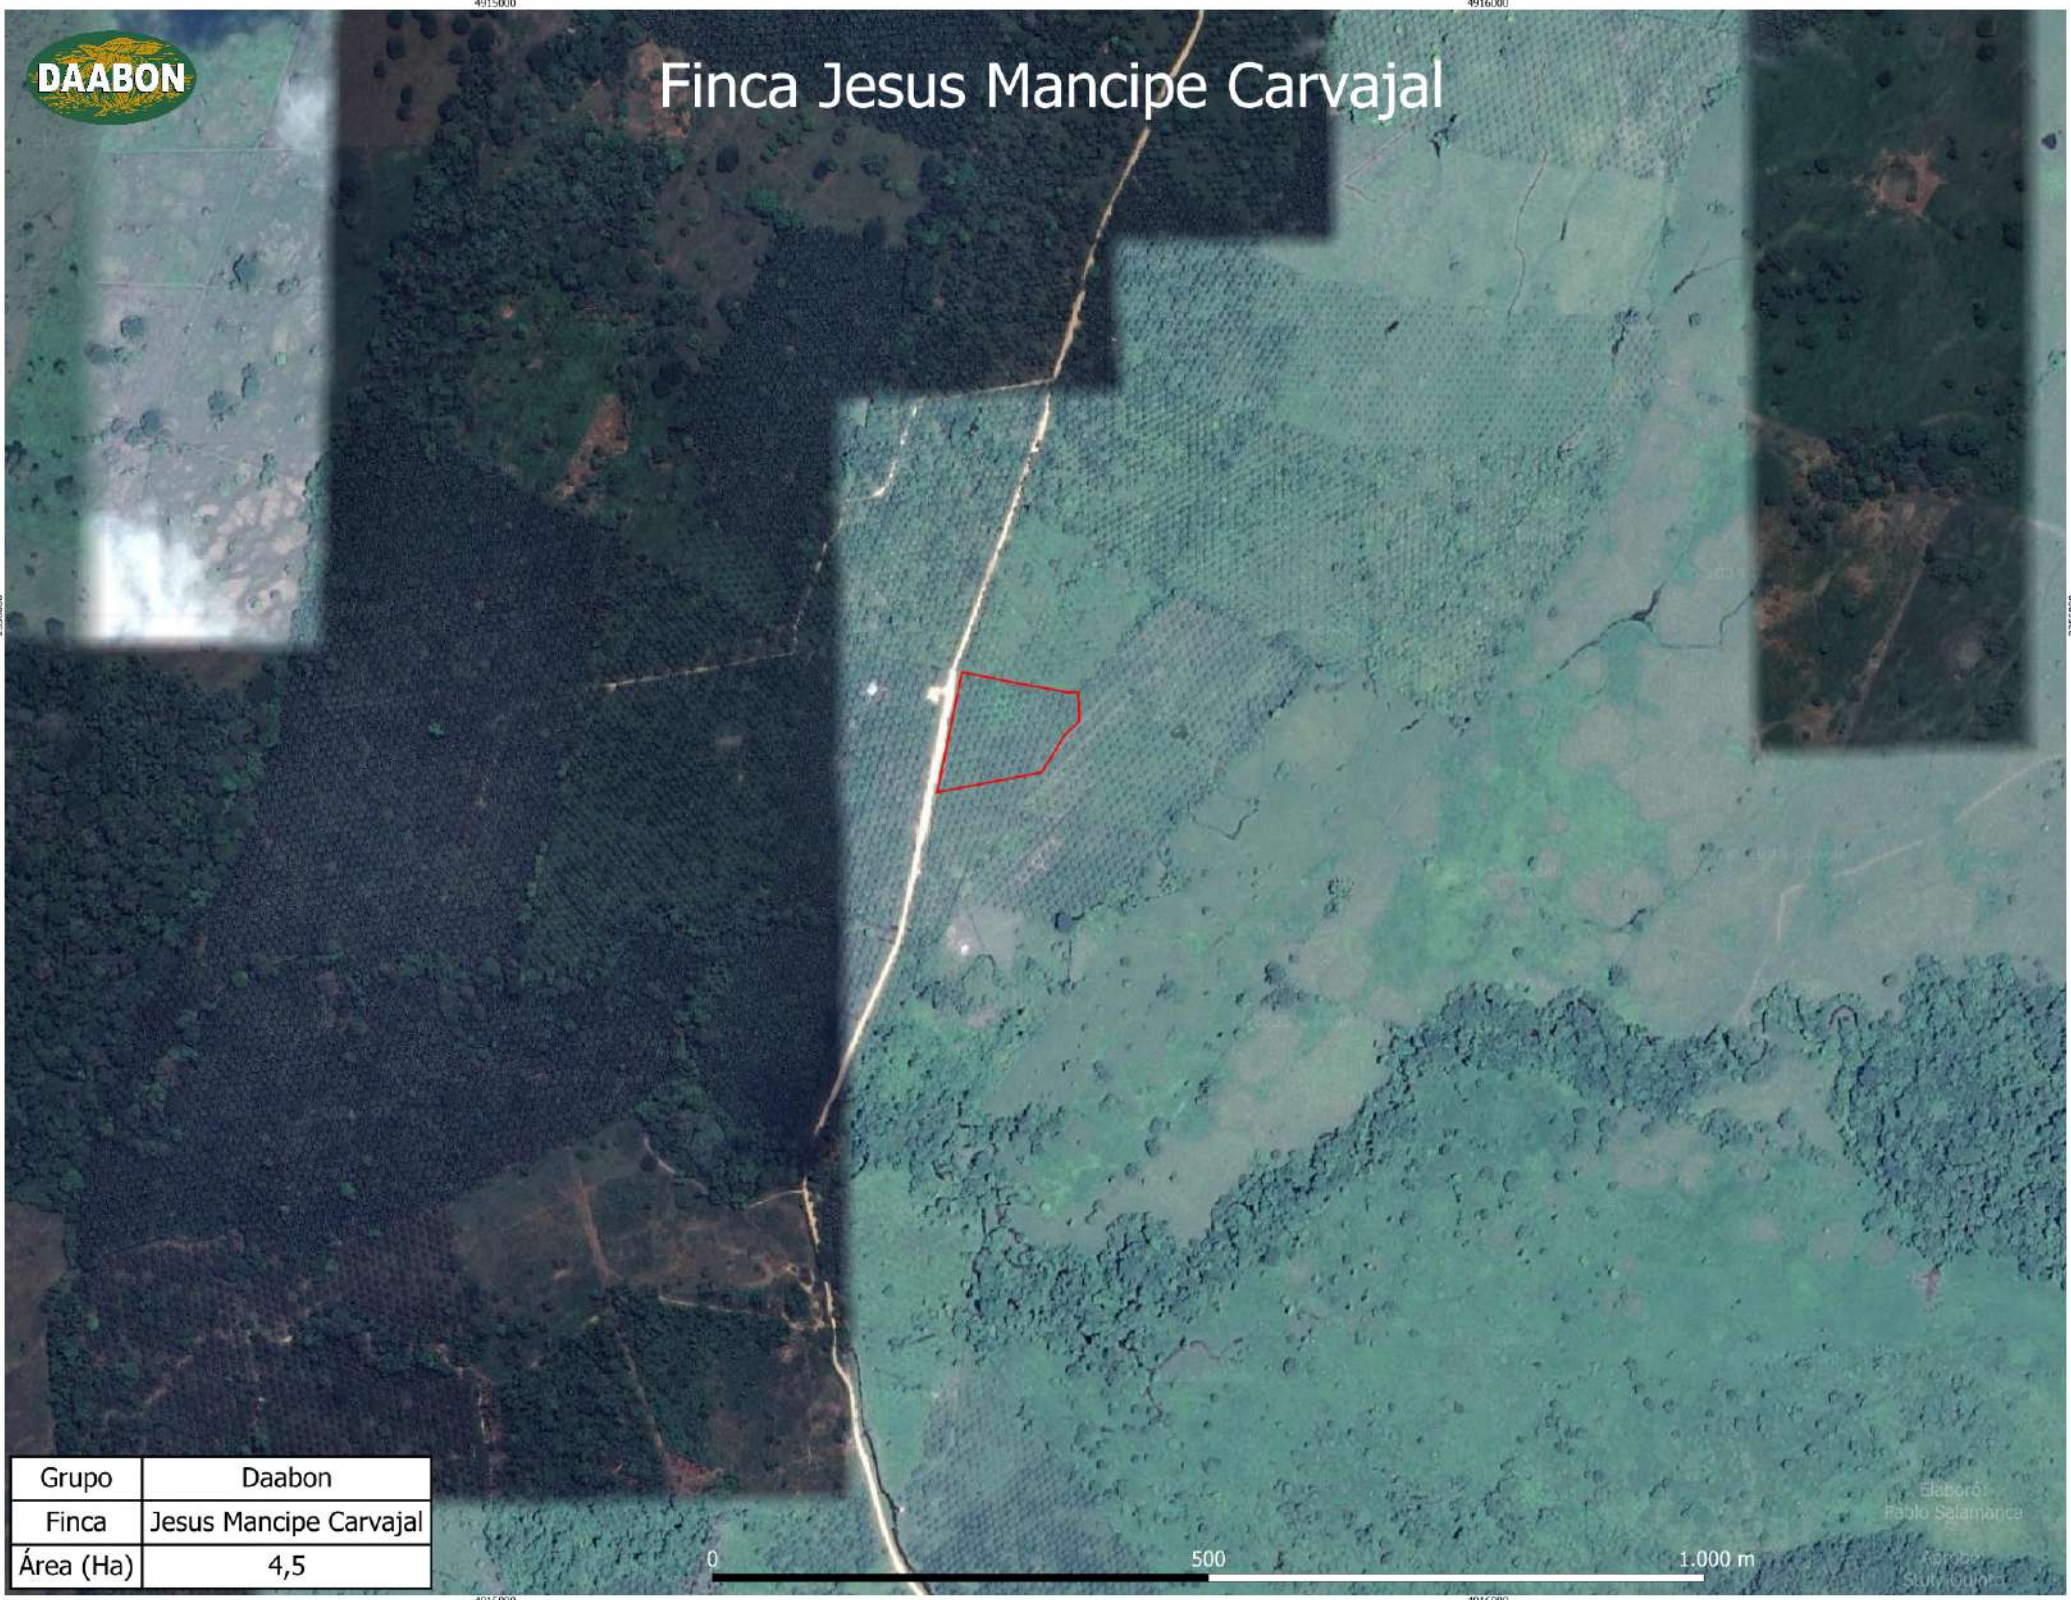

Finca Javier Marin Urrutia

Grupo	Daabon
Finca	Javier Marin Urrutia
Área (Ha)	36

Elaboró:
Pablo Salamanca
Aprobó:
Stuhy Quinto

Finca Jesus Mancipe Carvajal

Grupo	Daabon
Finca	Jesus Mancipe Carvajal
Área (Ha)	4,5

FINCA LIZARAZO SIERRA BENILDA

Grupo	Daabon
Finca	LIZARAZO SIERRA BENILDA
Área (Ha)	11,6

0 500 1.000 m

Elaboró:
Pablo Salamanca

Aprobó:
Study Center

Finca Luis Contreras Gomez

Grupo	Daabon
Finca	Luis Contreras Gomez
Área (Ha)	19,1