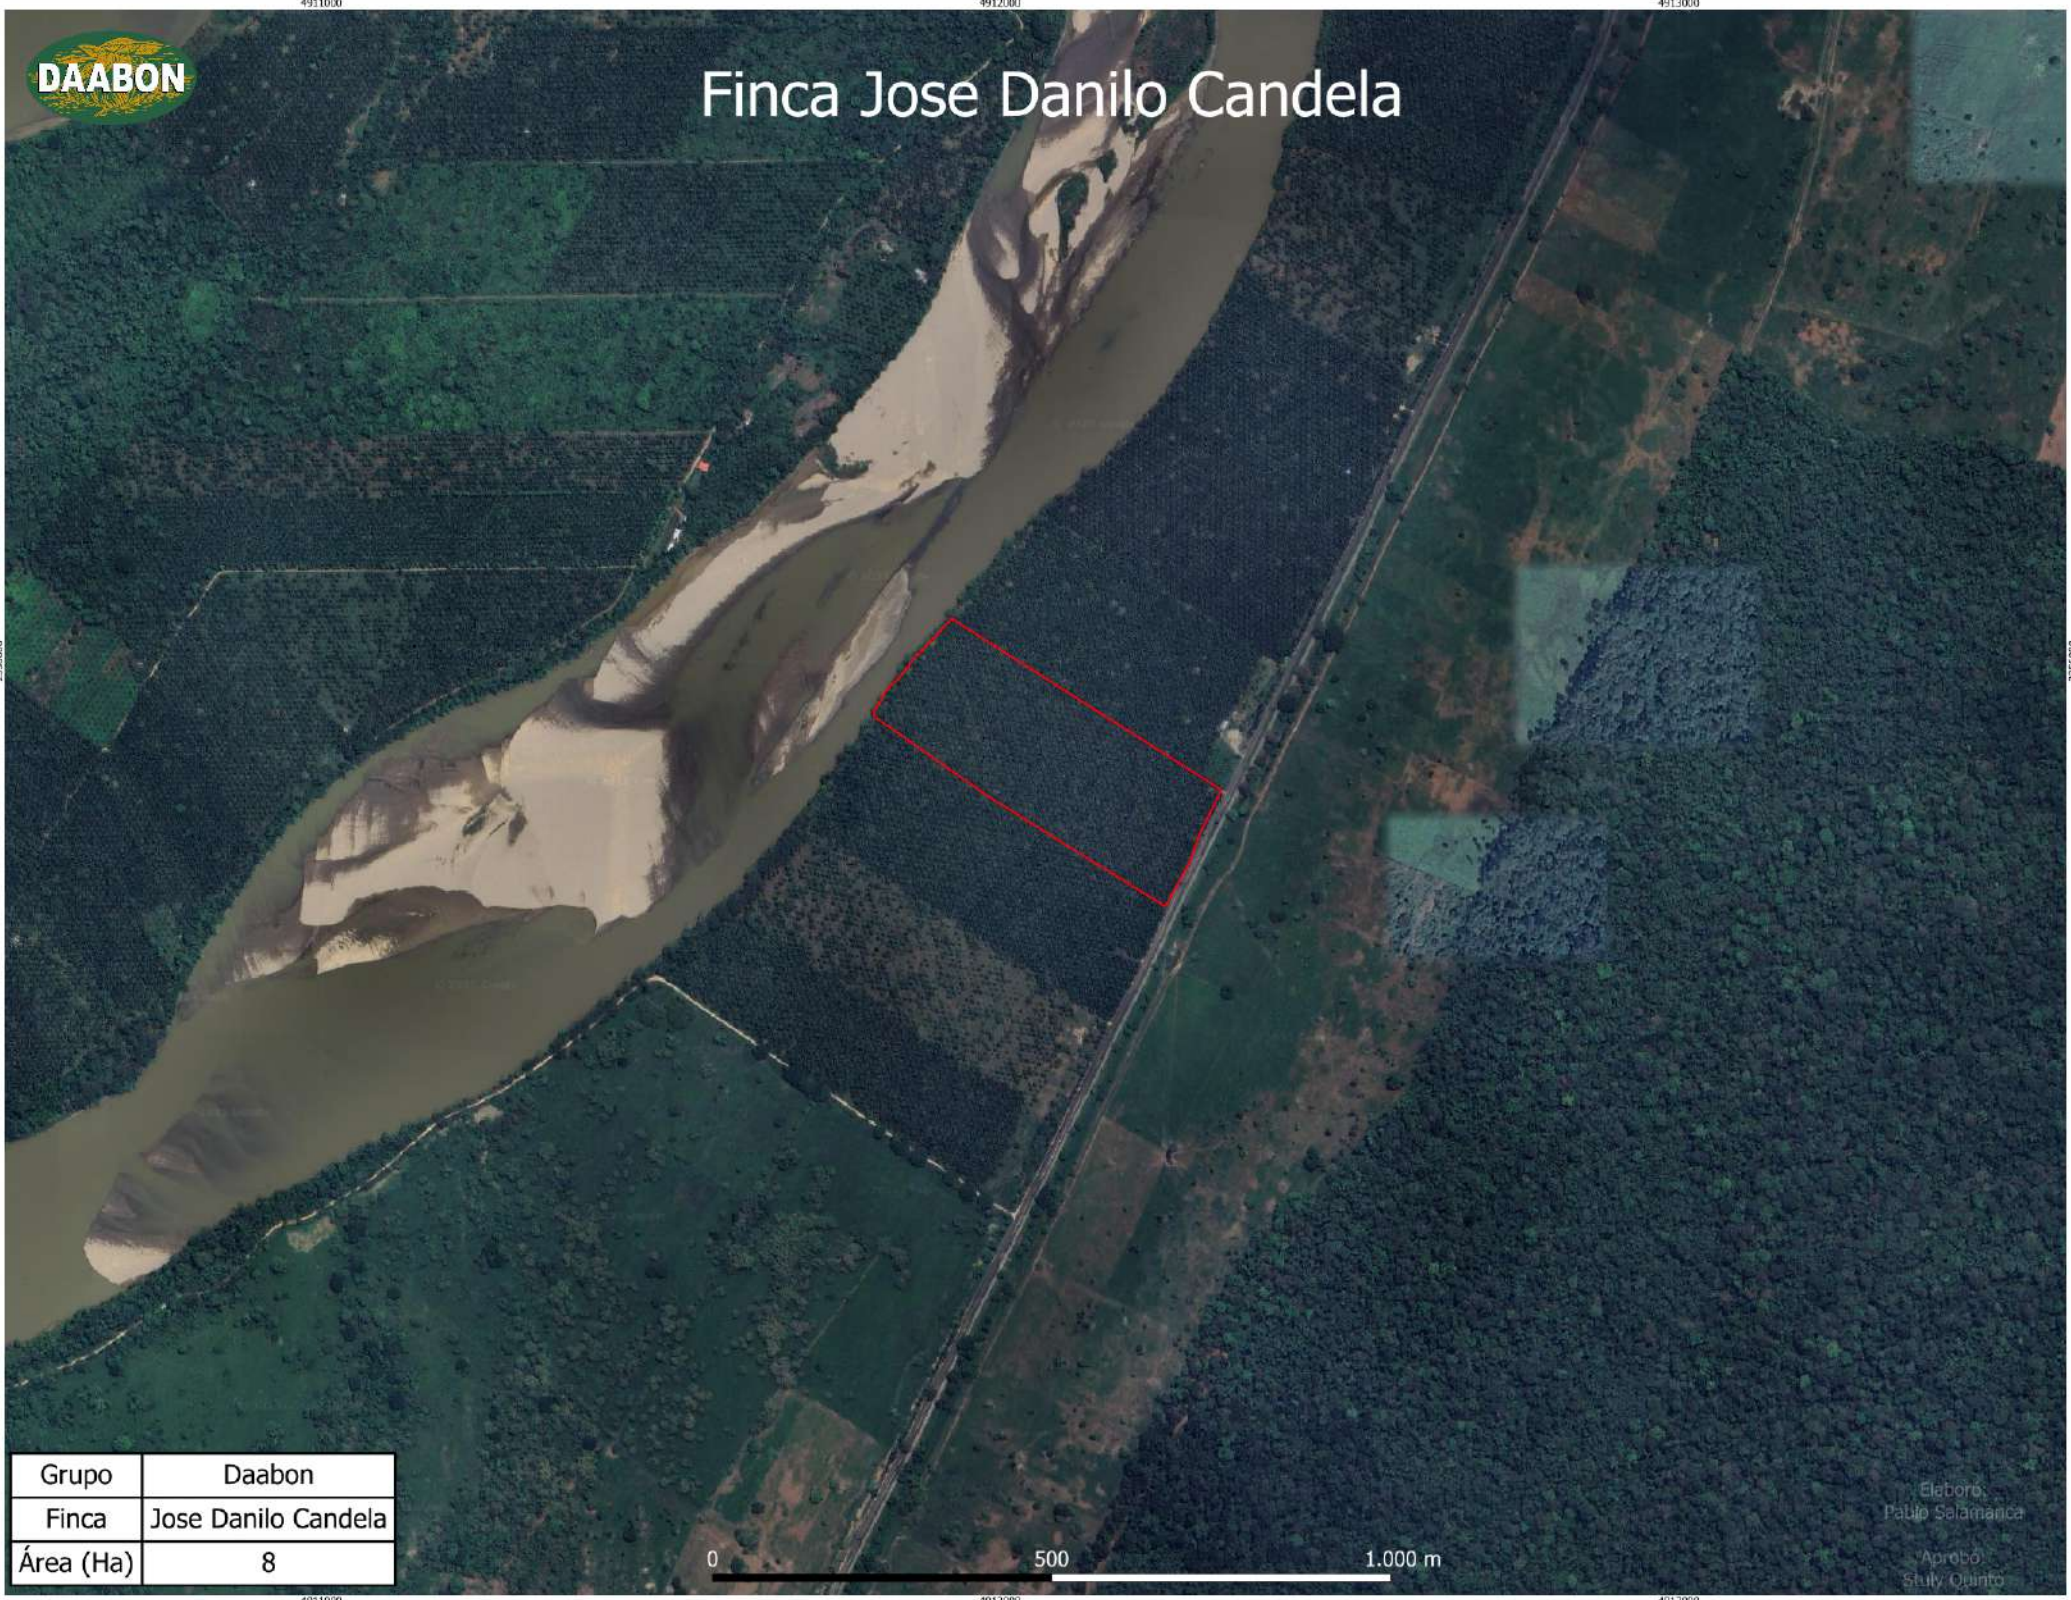

Finca Jose Danilo Candela

Grupo	Daabon
Finca	Jose Danilo Candela
Área (Ha)	8

Elaboró:
Paulo Salamanca
Aprobó:
Stuliy Quinto